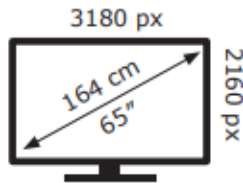

Tesla

65E635SUS

101 kWh/1000h

ABCDEF**G**

102 kWh/1000h

2019/2013