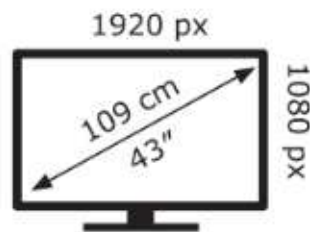

ENERG

Tesla

43E635BFS

42 kWh/1000h

2019/2013