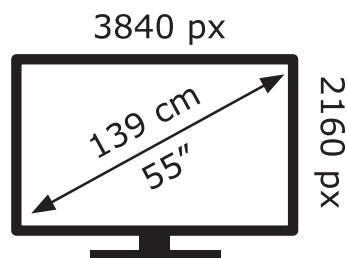

ENERG

GRUNDIG

55 GGU 7950A DJA000

64 kWh/1000h

ABCDEF**G**

84 kWh/1000h

2019/2013