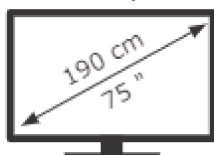

# ENERG

HISENSE

75U9GQ

**155** kWh/1000h

ABCDEF**G**

**293** kWh/1000h

3840 px

2160 px