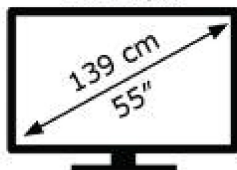

# ENERG

TCL

55C765X1

**75** kWh/1000h

ABCDEF**G**

**235** kWh/1000h

3840 px

2160 px