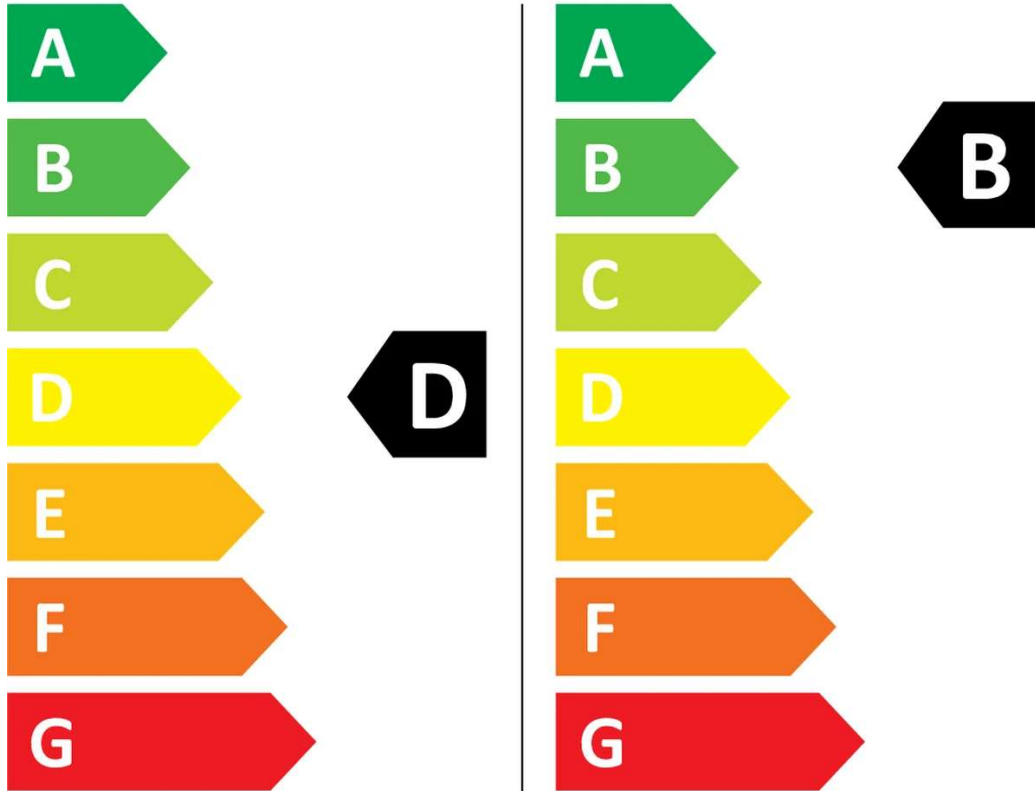

# ENERG

Tesla

WW107591M

343 kWh / 100

59 kWh / 100

ABCDEFG

ABCD