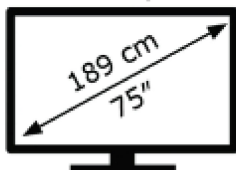

ENERG

TCL

75C655X1

128 kWh/1000h

ABCDEF**G**

206 kWh/1000h

3840 px

2160 px