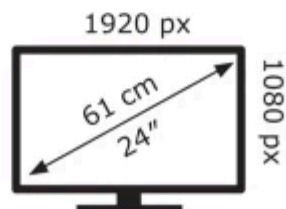

ENERG

Lenovo

G24e-20(A21238FG1)

20 kWh/1000h

2019/2013