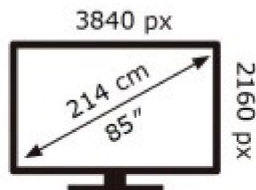

ENERG

SAMSUNG

QE85Q60DAU

129 kWh/1000h

ABCDEF **G**

264 kWh/1000h

2019/2013