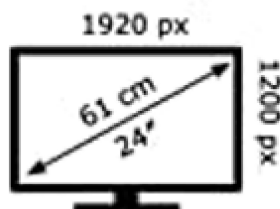

ENERGY

ASUS

PA248QV

28 kWh/1000h

2019/2013