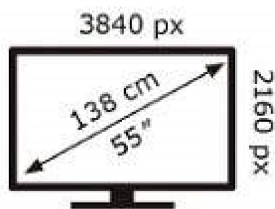

ENERG

SAMSUNG

QE55Q60DAU

63 kWh/1000h

ABCDEF **G**

126 kWh/1000h

2019/2013