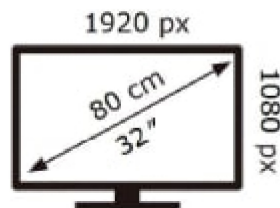

ENERG

SAMSUNG

S32C390EAU

27 kWh/1000h

2019/2013