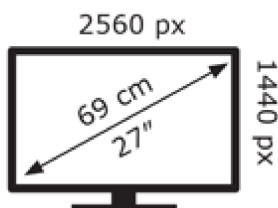

# ENERGY

ASUS

VG27AQ1A

**32** kWh/1000h

2019/2013