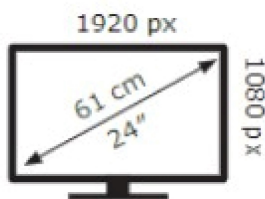

ENERGY

ASUS

VY249HF

11 kWh/1000h

2013/9/2013