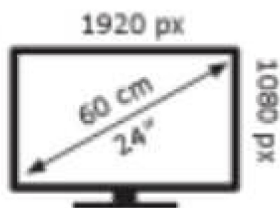

ENERG

acer

ED240Q S

17 kWh/1000h

ABCDEF**G**

22 kWh/1000h

2016/2013