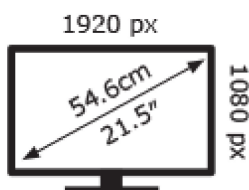

ENERG

ZeUS

ZUS215MAX

21 kWh/1000h

2019/2013