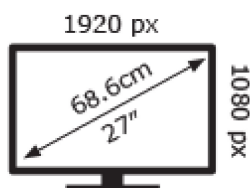

ENERG

ZeUS

ZUS270GMG

19 kWh/1000h

2019/2013