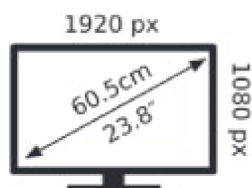

ENERG

Insert here
product
QR code

ZeUS

ZUS238GMG

17 kWh/1000h

2019/2013