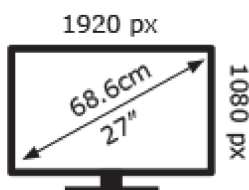

ENERG

ZeUS

ZUS27CUR

19 kWh/1000h

2019/2013