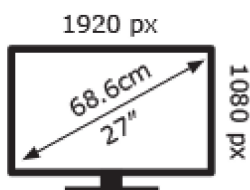

ENERG

ZeUS

ZUS271IPS

19 kWh/1000h

2019/2013