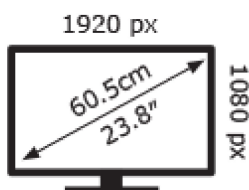

# ENERG

ZeUS

ZUS238MAX

**17** kWh/1000h

2019/2013