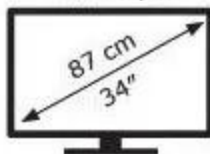

ENERG

ViewSonic

VA3456-MHDJ / VS18470

29 kWh/1000h

ABCDEF**G**

29 kWh/1000h

3440 px

1440 px