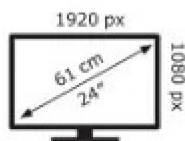

MSI

PRO MP242A

18 kWh/1000h

2019/2013