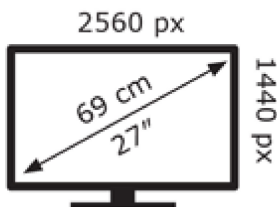

ENERG

ASUS

PA278CV

32 kWh/1000h

2019/2013