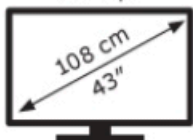

# ENERG

TCL

43C645X1

**53** kWh/1000h

ABCDEF**G**

**90** kWh/1000h

3840 px

2160 px